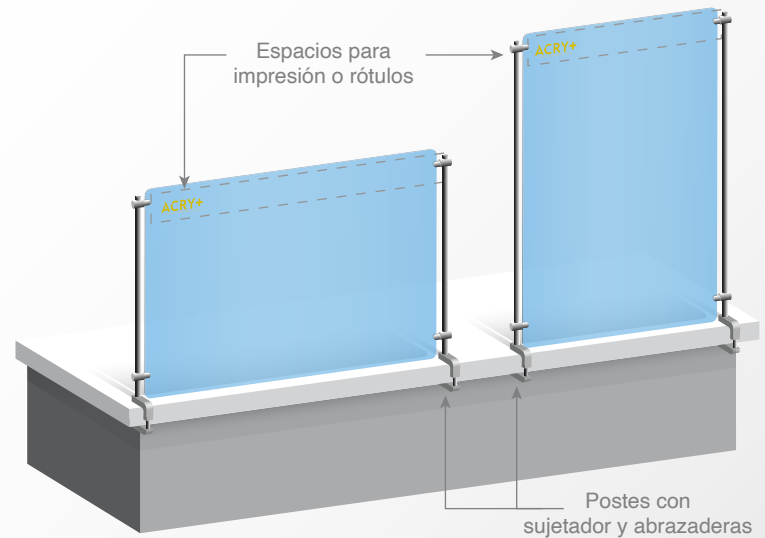

### DIMENSIONES

Horizontal  
Ancho: 0.60 m - 1.20 m  
Alto: 0.60 m  
Vertical  
Ancho: 0.60 m - 1.20 m  
Alto: 0.90 m

### MATERIALES

Acrílico cristal  
4.5 mm, 5 mm, 5.6 mm y 6 mm  
Policarbonato  
4.5 mm y 5.6 mm (vertical).

### TERMINADO

Rótulo de impresión alta  
resolución o corte de vinil.

### DIMENSIONES

Horizontal  
Ancho: 0.60 m - 1.20 m  
Alto: 0.60 m  
Vertical  
Ancho: 0.60 m - 1.20 m  
Alto: 0.90 m

Sujeción mediante  
postes especiales para acrílico.

**NO NECESITA  
PERFORACIÓN**

Cotas: Metros