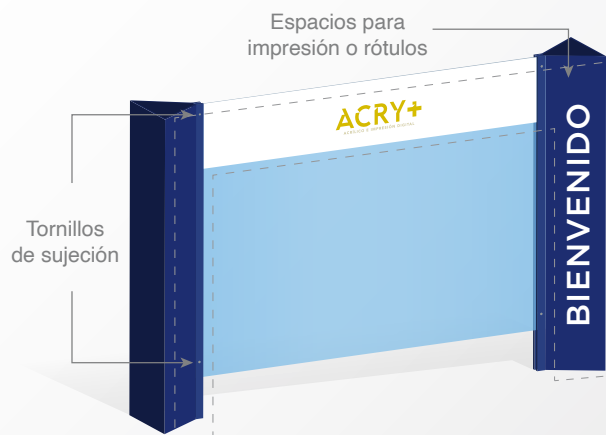

### MATERIAL LATERAL

Bubble "X" 4 mm blanco  
PCA 4 mm

### DIMENSIONES

Cara  
Ancho: 0.80 m - 1.80 m  
Alto: 0.65 m  
Laterales  
Ancho: 0.12 m (por lado)  
Alto: 0.75 m

### TERMINADO

Sujeción de cara mediante  
paneles laterales.  
Rótulo de impresión alta  
resolución o corte de vinil.

Cotas: Metros