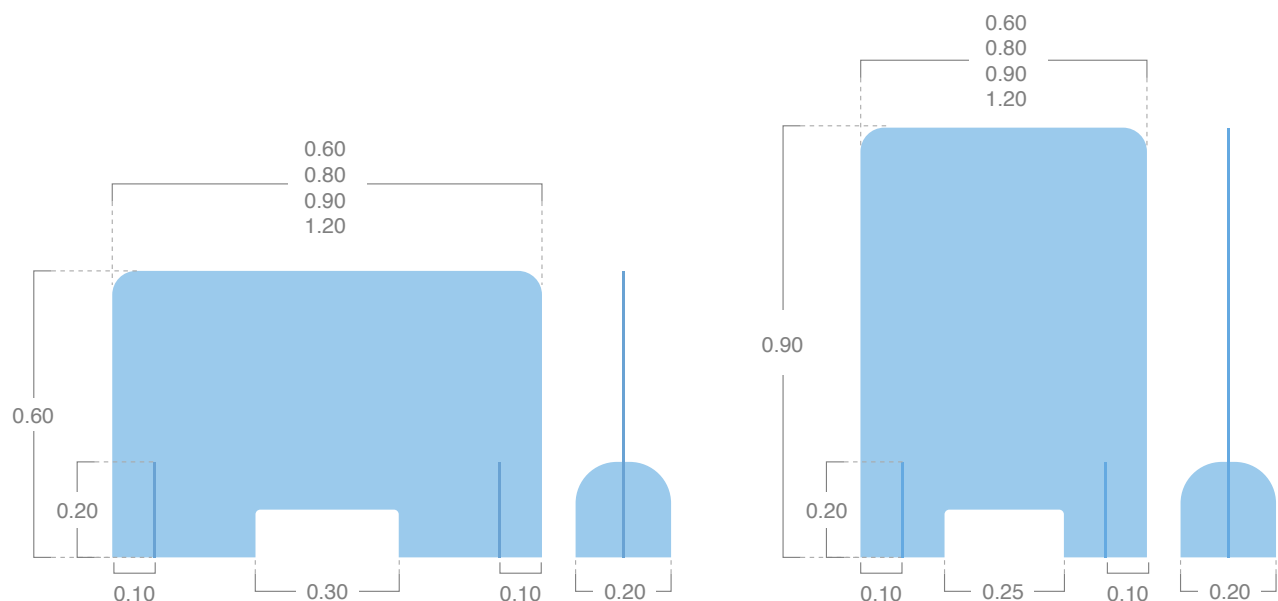

Cotas: Metros