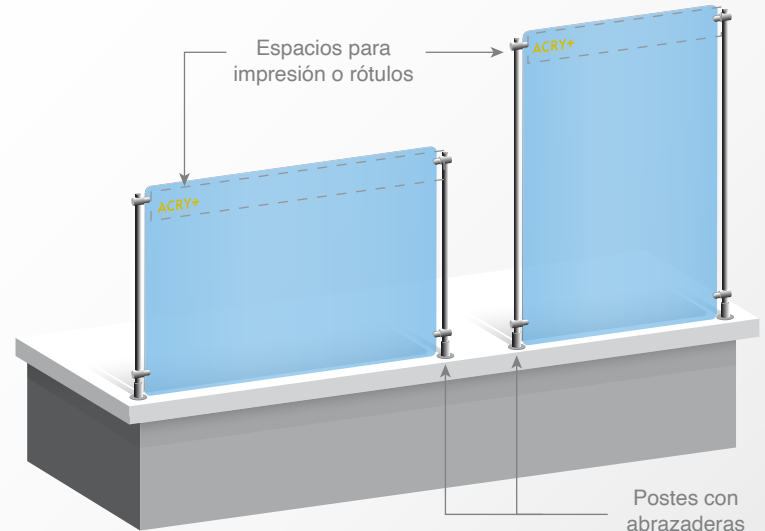

Barrera de Acrílico Fija

ACRY+
ACRÍLICO E IMPRESIÓN DIGITAL

Tipo: Fija Poste

MATERIALES

Acrílico cristal
4.5 mm, 5 mm, 5.6 mm y 6 mm
Policarbonato
4.5 mm y 5.6 mm (vertical).

TERMINADO

Rótulo de impresión alta
resolución o corte de vinil.

DIMENSIONES

Horizontal
Ancho: 0.60 m - 1.20 m
Alto: 0.60 m
Vertical
Ancho: 0.60 m - 1.20 m
Alto: 0.90 m

INSTALACIÓN

Sujeción mediante
postes con abrazaderas
para acrílico.

Cotas: Metros

Tipo: Fija Sujetador

MATERIALES

Acrílico cristal
4.5 mm, 5 mm, 5.6 mm y 6 mm
Policarbonato
4.5 mm y 5.6 mm (vertical).

TERMINADO

Rótulo de impresión alta
resolución o corte de vinil.

DIMENSIONES

Horizontal
Ancho: 0.60 m - 1.20 m
Alto: 0.60 m
Vertical
Ancho: 0.60 m - 1.20 m
Alto: 0.90 m

Sujeción mediante
postes especiales para acrílico.

**NO NECESITA
PERFORACIÓN**

Cotas: Metros