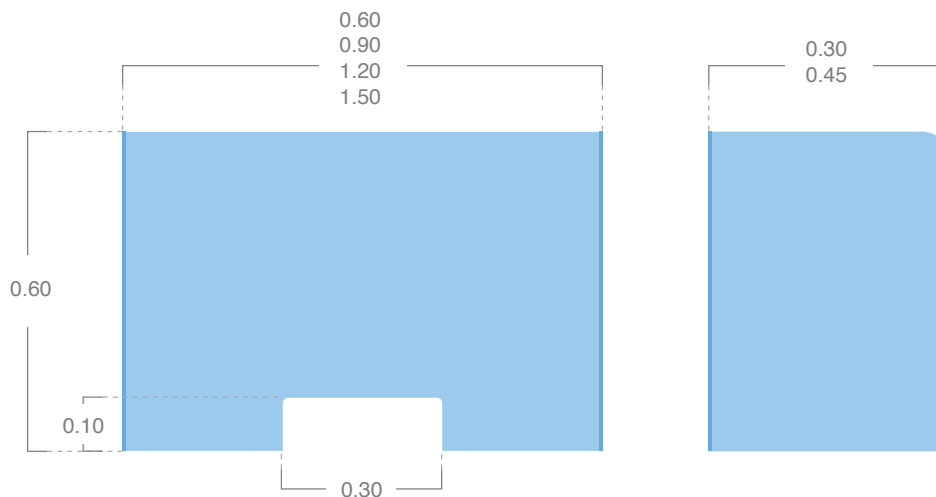

Cotas: Metros