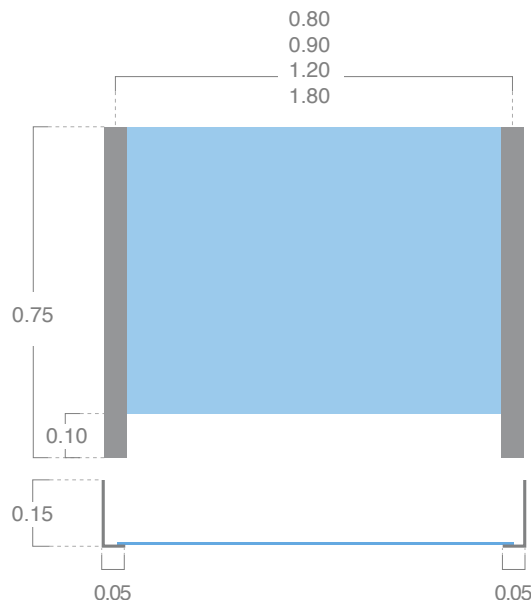

### DIMENSIONES

Ancho: 0.90 m - 1.20 m  
Alto: 0.60 m - 0.70 m

### DIMENSIONES

Horizontal  
Ancho: 0.60 m - 1.20 m  
Alto: 0.60 m  
Vertical  
Ancho: 0.60 m - 1.20 m  
Alto: 0.90 m

### DIMENSIONES

Cara  
Ancho: 0.80 m - 1.80 m  
Alto: 0.65 m  
Laterales  
Ancho: ángulo 0.05 m x 0.15 m  
Alto: 0.75 m

### TERMINADO

Sujeción de cara mediante  
cinta doble cara.  
Rótulo de impresión alta  
resolución o corte de vinil.

Cotas: Metros