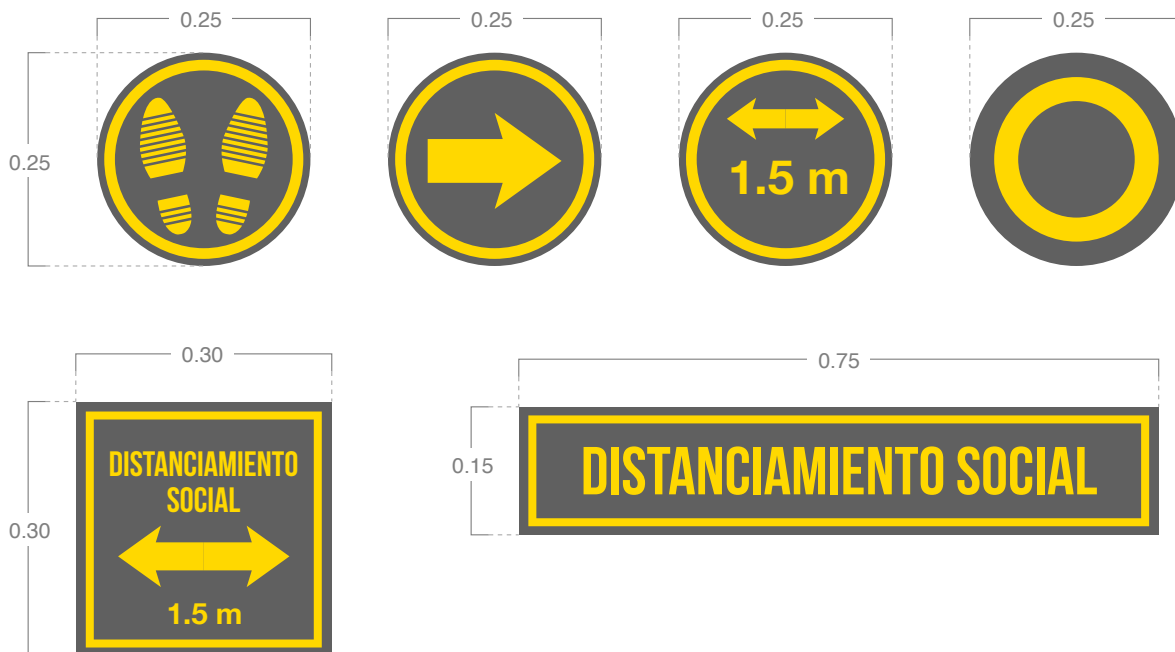

Gráficos para piso

Nuestros adhesivos de piso ayudarán a **promover el distanciamiento social** para que las personas puedan recordar cómo un pequeño cambio de su parte puede tener un **gran impacto positivo en la salud y la seguridad de su comunidad.**

Estos importantes gráficos de piso adhesivos que atraen la atención son lo suficientemente duraderos para el tráfico peatonal regular, semipermanentes en superficies planas. Se instala fácilmente en madera dura, baldosas, laminados, hormigón sellado y otras superficies no porosas. Deje que los clientes y otras personas sepan dónde esperar en la fila, o como un recordatorio general para practicar el distanciamiento social de al menos metro y medio.

MATERIALES

Vinil adhesivo resistente a los lavados e impermeables.
Vinil protector (Versión Plus)

DIMENSIONES

Ancho: 0.25 m
Alto: 0.25 m

TERMINADO

Impresión digital.

INSTALACIÓN

Adosado a piso.

Cotas: Metros

GRÁFICOS DE PISO PLUS

A diferencia de los gráficos estandar, los gráficos de piso Plus cuentan con una filme translúcido semimate que funge como protector, adecuado para el uso rudo y la alta demanda.

GRÁFICOS DE MOSTRADOR

Los gráficos de 25 cm de diámetro redondo y 30 cm cuadrado también están disponibles como calcomanías adhesivas de mesa o mostrador para su uso en salas de juntas corporativas, salas de conferencias o entornos de cafetería.