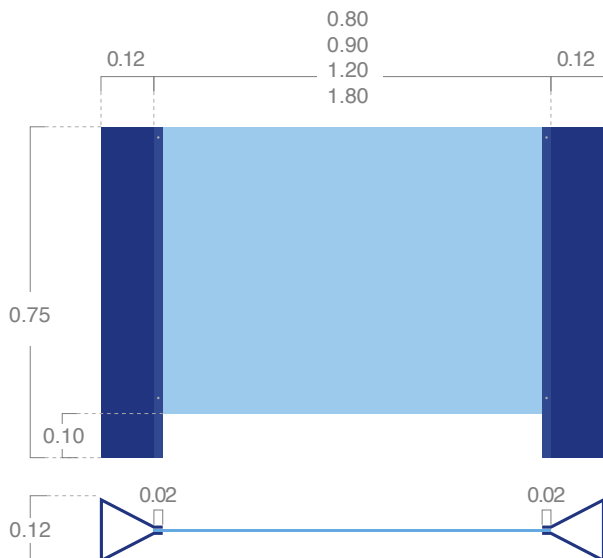

Cotas: Metros