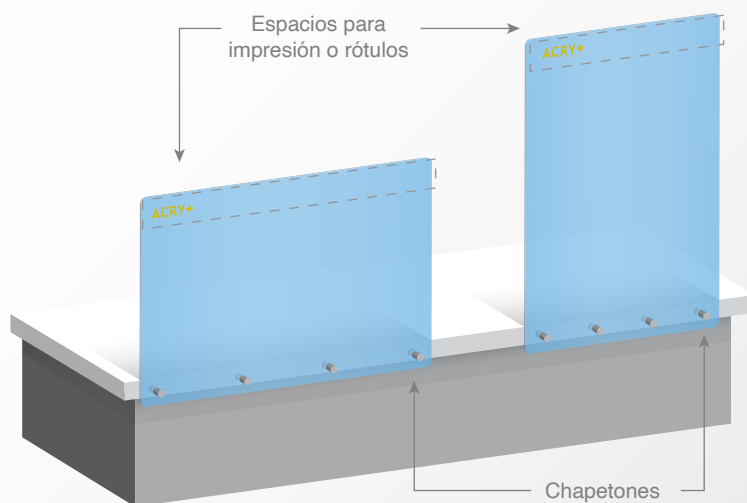

Barrera de Acrílico Fija

Las barreras de acrílico fijas, a diferencia de las semifijas, están **unidas directamente al escritorio mediante elementos de sujeción como chapetones, postes y sujetadores**. Esto permite tener mayor **estabilidad, espacio** sobre el escritorio y **seguridad** ante un posible desliz accidental.

La personalización de barreras también está disponible por tamaño, forma de montaje y grosor acrílico. Además, dependiendo del tamaño de la barrera, se pueden colocar logotipos y / o gráficos en el acrílico.

Tipo: Fija Chapetones

MATERIALES

Acrílico cristal
4.5 mm, 5 mm, 5.6 mm y 6 mm
Policarbonato
4.5 mm y 5.6 mm (vertical).

TERMINADO

Rótulo de impresión alta resolución o corte de vinil.

DIMENSIONES

Horizontal
Ancho: 0.60 m - 1.20 m
Alto: 0.60 m
Vertical
Ancho: 0.60 m - 1.20 m
Alto: 0.90 m

INSTALACIÓN

Sujeción mediante chapetones.