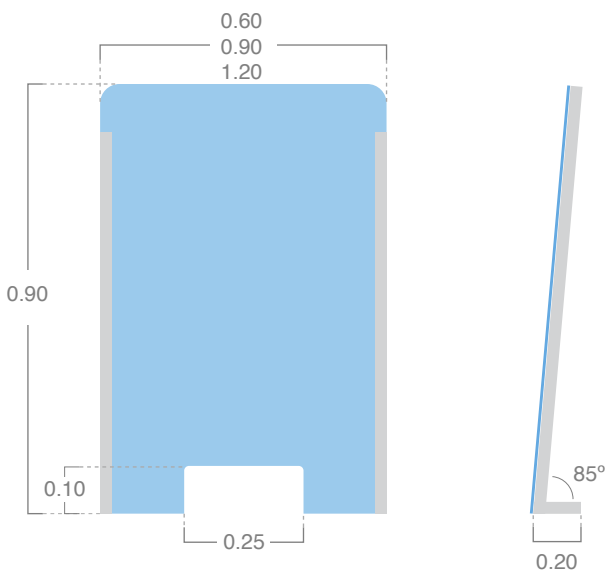

Cotas: Metros