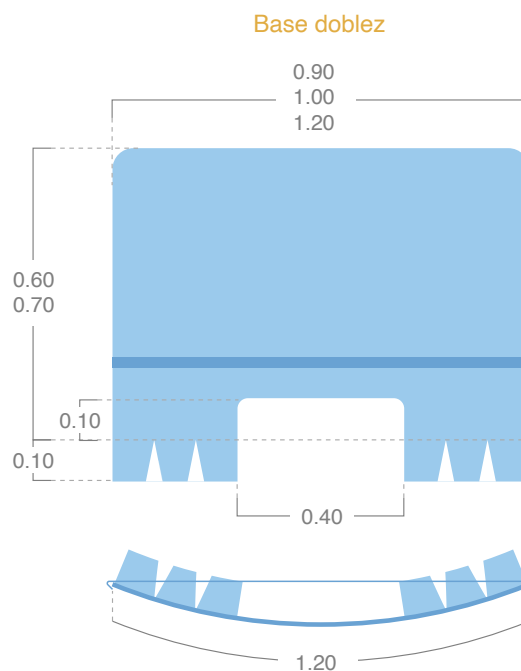

### DIMENSIONES

Ancho: 0.90 m - 1.20 m  
Alto: 0.60 m - 0.70 m

### TERMINADO

Tira de soporte de acrílico.  
Rótulo de impresión alta resolución o corte de vinil.

# Barrera de Acrílico Semifija

ACRY+  
ACRÍLICO E IMPRESIÓN DIGITAL

El acrílico transparente tiene una **versatilidad muy alta**. Por lo tanto, **el flujo de sus clientes o personal determinará el grosor del material que se solicite** y puede oscilar entre 2 mm y 6 mm. Las barreras colgantes pueden ser más delgadas debido a la menor resistencia estructural requerida.

### DIMENSIONES

Horizontal  
Ancho: 0.60 m - 1.20 m  
Alto: 0.60 m  
Vertical  
Ancho: 0.60 m - 1.20 m  
Alto: 0.90 m