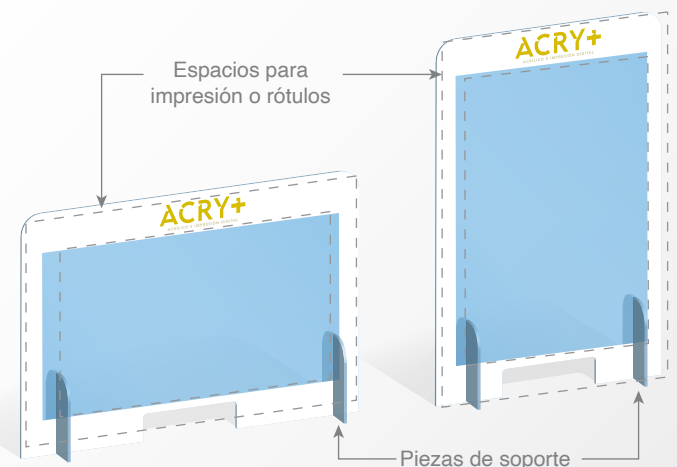

Barrera de Acrílico Semifija

ACRY+
ACRÍLICO E IMPRESIÓN DIGITAL

El acrílico transparente tiene una **versatilidad muy alta**. Por lo tanto, **el flujo de sus clientes o personal determinará el grosor del material que se solicite** y puede oscilar entre 2 mm y 6 mm. Las barreras colgantes pueden ser más delgadas debido a la menor resistencia estructural requerida.

Las fechas de entrega variarán y se basarán en la disponibilidad del suministro. Confirmaremos una fecha de entrega lo mejor que podamos dentro de las 48 horas posteriores a la recepción del pedido. Las fechas de entrega pueden estar sujetas a cambios

Tipo: Recta

MATERIALES

Acrílico cristal
4.5 mm, 5 mm, 5.6 mm y 6 mm
Policarbonato
4.5 mm y 5.6 mm (vertical).

TERMINADO

Rótulo de impresión alta resolución o corte de vinil.

DIMENSIONES

Horizontal
Ancho: 0.60 m - 1.20 m
Alto: 0.60 m
Vertical
Ancho: 0.60 m - 1.20 m
Alto: 0.90 m

INSTALACIÓN

Ensamblaje.