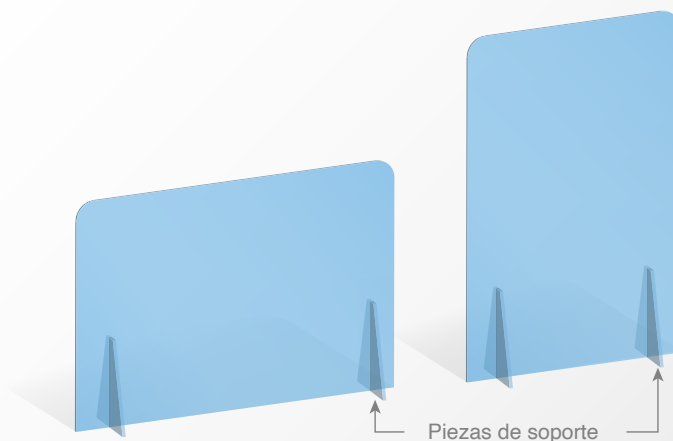

### MATERIALES

Acrílico cristal  
4.5 mm, 5 mm, 5.6 mm y 6 mm  
Policarbonato  
4.5 mm y 5.6 mm (vertical).

### DIMENSIONES

Horizontal  
Ancho: 0.60 m - 1.20 m  
Alto: 0.60 m  
Vertical  
Ancho: 0.40 m - 0.60 m  
Alto: 0.60 m - 0.90 m

Cotas: Metros