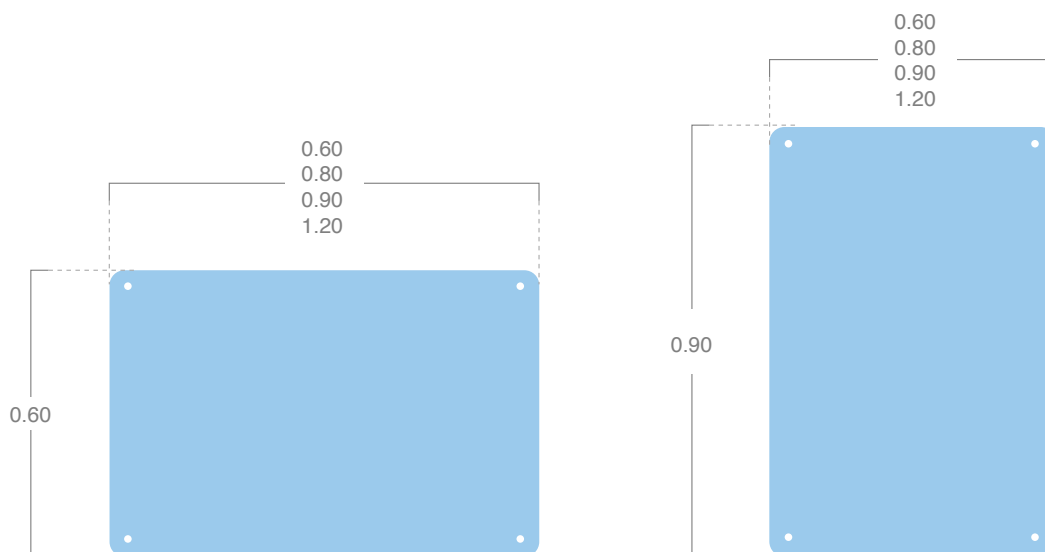

Barrera de Acrílico Fija

ACRY+
ACRÍLICO E IMPRESIÓN DIGITAL

Tipo: Colgante

MATERIALES

Acrílico cristal
3 mm, 4.5 mm, 5 mm,
5.6 mm y 6 mm

DIMENSIONES

Horizontal
Ancho: 0.60 m - 1.20 m
Alto: 0.60 m
Vertical
Ancho: 0.60 m - 1.20 m
Alto: 0.90 m

TERMINADO

Perforaciones en esquinas
para su sujeción.

INSTALACIÓN

Suspensión y
contratención con
cables y ganchos.

Cotas: Metros

SUSPENSIÓN Y CONTRATENSIÓN

Para obtener el mejor rendimiento de este tipo de barrera es imprescindible que tenga **cables tensores en la parte inferior**, contratensores, para evitar oscilaciones de la barrera por factores externos tales como el viento o golpes intencionados por parte de los usuarios.