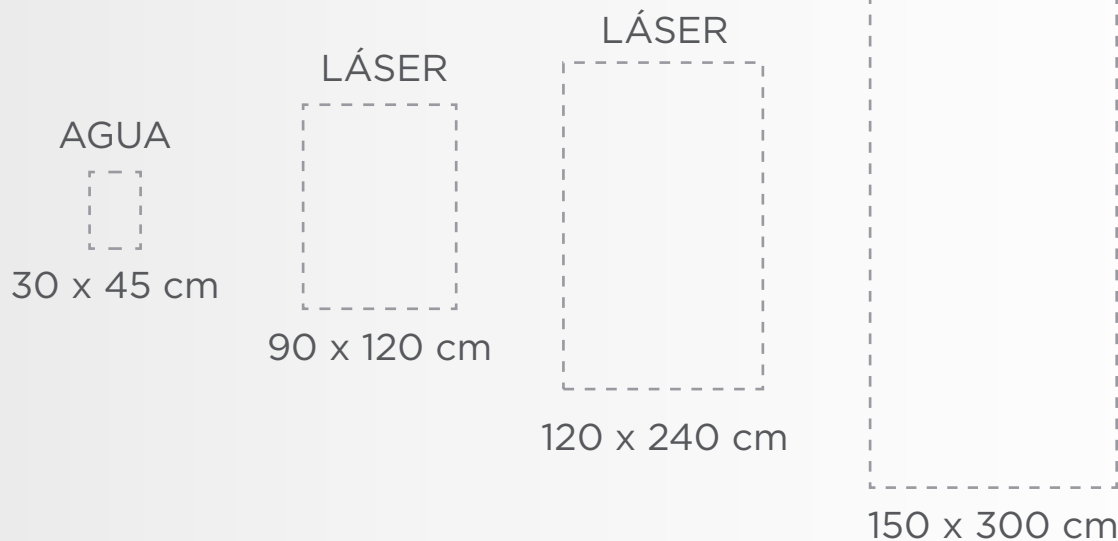

Lámpara Adosada

TAMAÑOS CIRCULAR
32.5 cm Ø | 28 cm Ø

TAMAÑOS CUADRADO
32.5 x 32.5 cm | 28 x 28cm

- Anuncio a una vista de acrílico color blanco con rotulación en vinyl e iluminación interna a base de leds blancos IP65.
- Cuenta con base desprendible para su fácil instalación a la pared.
- Ideal para interior y exterior.

► Menú Luminoso

TAMAÑOS
30 x120 cm | 60 x 60 cm
60 x 120 cm

- Anuncio a una vista de acrílico color blanco con impresión digital en duratrans e iluminación interna a base de leds blancos IP65.
- Fácil instalación a la pared y/o tipo colgante.
- Ideal para interior.

TAMAÑOS

60 x 90 - 150 cm | 90 x 120 - 420 cm
120 x 120 - 270 cm | 150 x 180 - 390 cm
180 x 180 - 480 cm

- Tapete personalizado con logotipo.
- Protege el piso de la suciedad, atrapa y esconde el polvo de los zapatos.
- 25 colores disponibles.
- Ideal para interior y exterior.

Servicio de Corte

ÁREAS DE CORTE

- Chorro de agua: Combinando agua a alta presión y partículas, corta cualquier material de hasta 25 mm de espesor.
- Láser: Se utiliza para cortes más finos y grabados sobre plásticos, telas, pieles y maderas.
- Router: Se cortan materiales no ferrosos (aluminio y latón) y plásticos (acrílico, trovicel, mdf, etc.) de hasta 50 mm de grosor.