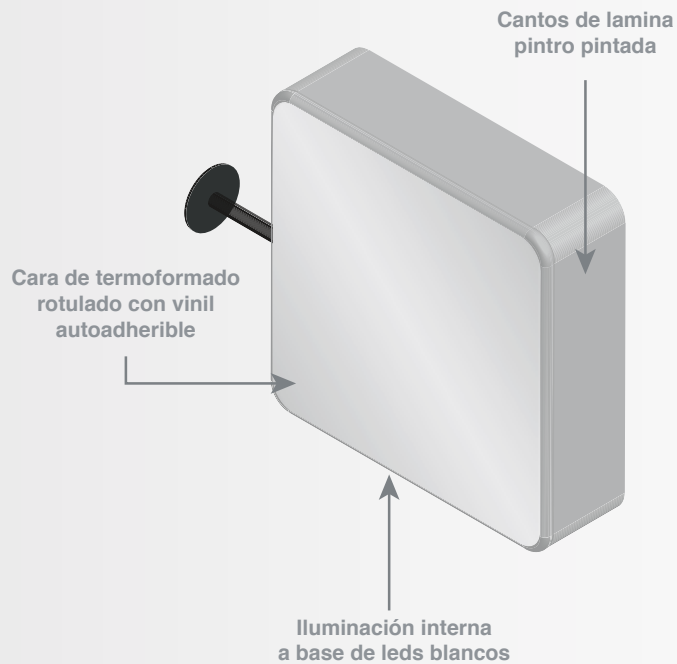

Cuadro Luminoso 2 Vistas

TAMAÑOS
40 x 40 cm | 40 x 60 cm
60 x 60 cm | 60 x 90 cm
90 x 120 cm

- Anuncio a dos vistas con caras de sublimación en tela, iluminación interna a base de leds blancos IP68, perfil de aluminio.
- Se entrega para su fácil instalación.
- Ideal para interior.

Bandera Cuadrada

TAMAÑO
60 x 60 cm sin contar el soporte
20 cm de canto

- Anuncio a dos vistas de acrílico color blanco termoformado con rotulación en vinyl e iluminación interna a base de leds blancos IP68.
- Se entrega para su fácil instalación.
- Ideal para interior y exterior.

Bandera Circular

TAMAÑO
0.60 m Ø sin contar el soporte
20 cm de canto

- Anuncio a dos vistas de acrílico color blanco termoformado con rotulación en vinyl e iluminación interna a base de leds blancos IP68.
- Se entrega para su fácil instalación.
- Ideal para interior y exterior.

Lámpara Adosada

TAMAÑOS CIRCULAR
32.5 cm Ø | 28 cm Ø

TAMAÑOS CUADRADO
32.5 x 32.5 cm | 28 x 28cm

- Anuncio a una vista de acrílico color blanco con rotulación en vinyl e iluminación interna a base de leds blancos IP65.
- Cuenta con base desprendible para su fácil instalación a la pared.
- Ideal para interior y exterior.