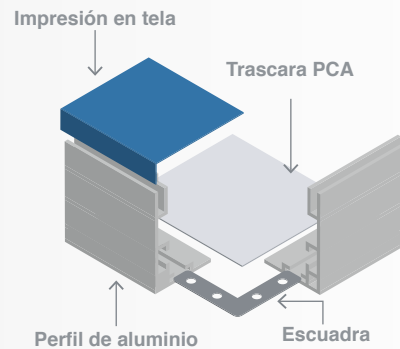

ACRY+
ACRÍLICO E IMPRESIÓN DIGITAL

CATÁLOGO
Productos y Servicios

Cuadro Luminoso 1 Vista

TAMAÑOS

40 x 40 cm | 40 x 60 cm
60 x 60 cm | 60 x 90 cm
90 x 120 cm

- Anuncio a una vista con cara de sublimación en tela, iluminación interna a base de leds blancos IP68, perfil de aluminio y trascara de panel.
- Se entrega para su fácil instalación.
- Ideal para interior.

Cuadro Luminoso 2 Vistas

TAMAÑOS
40 x 40 cm | 40 x 60 cm
60 x 60 cm | 60 x 90 cm
90 x 120 cm

- Anuncio a dos vistas con caras de sublimación en tela, iluminación interna a base de leds blancos IP68, perfil de aluminio.
- Se entrega para su fácil instalación.
- Ideal para interior.

Bandera Cuadrada

TAMAÑO
60 x 60 cm sin contar el soporte
20 cm de canto

- Anuncio a dos vistas de acrílico color blanco termoformado con rotulación en vinyl e iluminación interna a base de leds blancos IP68.
- Se entrega para su fácil instalación.
- Ideal para interior y exterior.

Bandera Circular

TAMAÑO
0.60 m Ø sin contar el soporte
20 cm de canto

- Anuncio a dos vistas de acrílico color blanco termoformado con rotulación en vinyl e iluminación interna a base de leds blancos IP68.
- Se entrega para su fácil instalación.
- Ideal para interior y exterior.