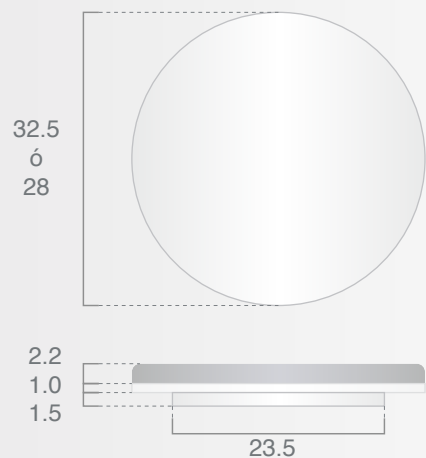

Cuadro Luminoso 2 Vistas

TAMAÑOS
40 x 40 cm | 40 x 60 cm
60 x 60 cm | 60 x 90 cm
90 x 120 cm

- Anuncio a dos vistas con caras de sublimación en tela, iluminación interna a base de leds blancos IP68, perfil de aluminio.
- Se entrega para su fácil instalación.
- Ideal para interior.

Bandera Cuadrada

TAMAÑO
60 x 60 cm sin contar el soporte
20 cm de canto

- Anuncio a dos vistas de acrílico color blanco termoformado con rotulación en vinyl e iluminación interna a base de leds blancos IP68.
- Se entrega para su fácil instalación.
- Ideal para interior y exterior.

Bandera Circular

TAMAÑO
0.60 m Ø sin contar el soporte
20 cm de canto

- Anuncio a dos vistas de acrílico color blanco termoformado con rotulación en vinyl e iluminación interna a base de leds blancos IP68.
- Se entrega para su fácil instalación.
- Ideal para interior y exterior.

Lámpara Adosada

TAMAÑOS CIRCULAR
32.5 cm Ø | 28 cm Ø

TAMAÑOS CUADRADO
32.5 x 32.5 cm | 28 x 28cm

- Anuncio a una vista de acrílico color blanco con rotulación en vinyl e iluminación interna a base de leds blancos IP65.
- Cuenta con base desprendible para su fácil instalación a la pared.
- Ideal para interior y exterior.