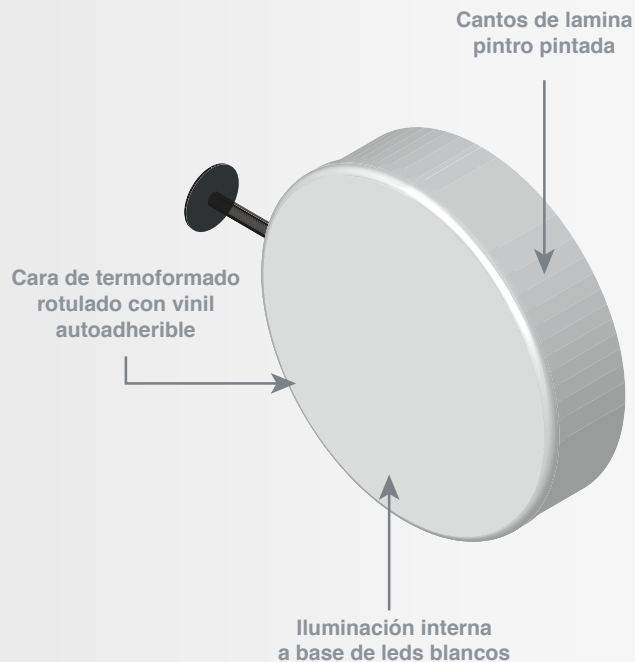

Cuadro Luminoso 2 Vistas

TAMAÑOS
40 x 40 cm | 40 x 60 cm
60 x 60 cm | 60 x 90 cm
90 x 120 cm

- Anuncio a dos vistas con caras de sublimación en tela, iluminación interna a base de leds blancos IP68, perfil de aluminio.
- Se entrega para su fácil instalación.
- Ideal para interior.

Bandera Cuadrada

TAMAÑO
60 x 60 cm sin contar el soporte
20 cm de canto

- Anuncio a dos vistas de acrílico color blanco termoformado con rotulación en vinyl e iluminación interna a base de leds blancos IP68.
- Se entrega para su fácil instalación.
- Ideal para interior y exterior.

Bandera Circular

TAMAÑO
0.60 m Ø sin contar el soporte
20 cm de canto

- Anuncio a dos vistas de acrílico color blanco termoformado con rotulación en vinyl e iluminación interna a base de leds blancos IP68.
- Se entrega para su fácil instalación.
- Ideal para interior y exterior.

Lámpara Adosada

TAMAÑOS CIRCULAR
32.5 cm Ø | 28 cm Ø

TAMAÑOS CUADRADO
32.5 x 32.5 cm | 28 x 28cm

- Anuncio a una vista de acrílico color blanco con rotulación en vinyl e iluminación interna a base de leds blancos IP65.
- Cuenta con base desprendible para su fácil instalación a la pared.
- Ideal para interior y exterior.