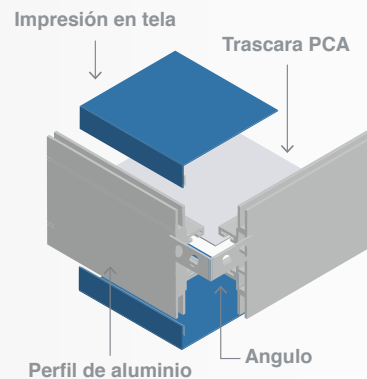

ACRY+
ACRÍLICO E IMPRESIÓN DIGITAL

CATÁLOGO
Productos y Servicios

Cuadro Luminoso 1 Vista

TAMAÑOS

40 x 40 cm | 40 x 60 cm
60 x 60 cm | 60 x 90 cm
90 x 120 cm

- Anuncio a una vista con cara de sublimación en tela, iluminación interna a base de leds blancos IP68, perfil de aluminio y trascara de panel.
- Se entrega para su fácil instalación.
- Ideal para interior.

Cuadro Luminoso 2 Vistas

TAMAÑOS
40 x 40 cm | 40 x 60 cm
60 x 60 cm | 60 x 90 cm
90 x 120 cm

- Anuncio a dos vistas con caras de sublimación en tela, iluminación interna a base de leds blancos IP68, perfil de aluminio.
- Se entrega para su fácil instalación.
- Ideal para interior.

Bandera Cuadrada

TAMAÑO
60 x 60 cm sin contar el soporte
20 cm de canto

- Anuncio a dos vistas de acrílico color blanco termoformado con rotulación en vinyl e iluminación interna a base de leds blancos IP68.
- Se entrega para su fácil instalación.
- Ideal para interior y exterior.

Lámpara Adosada

TAMAÑOS CIRCULAR
32.5 cm Ø | 28 cm Ø

TAMAÑOS CUADRADO
32.5 x 32.5 cm | 28 x 28cm

- Anuncio a una vista de acrílico color blanco con rotulación en vinyl e iluminación interna a base de leds blancos IP65.
- Cuenta con base desprendible para su fácil instalación a la pared.
- Ideal para interior y exterior.